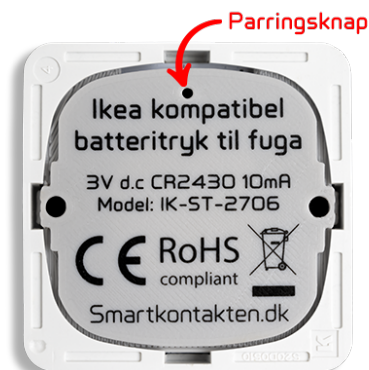

## IKEA ombygget trådløs lysdæmper til FUGA

**VIGTIGT!:** Læs hele manualen før brug!  
Funktion, introduktion & manual.